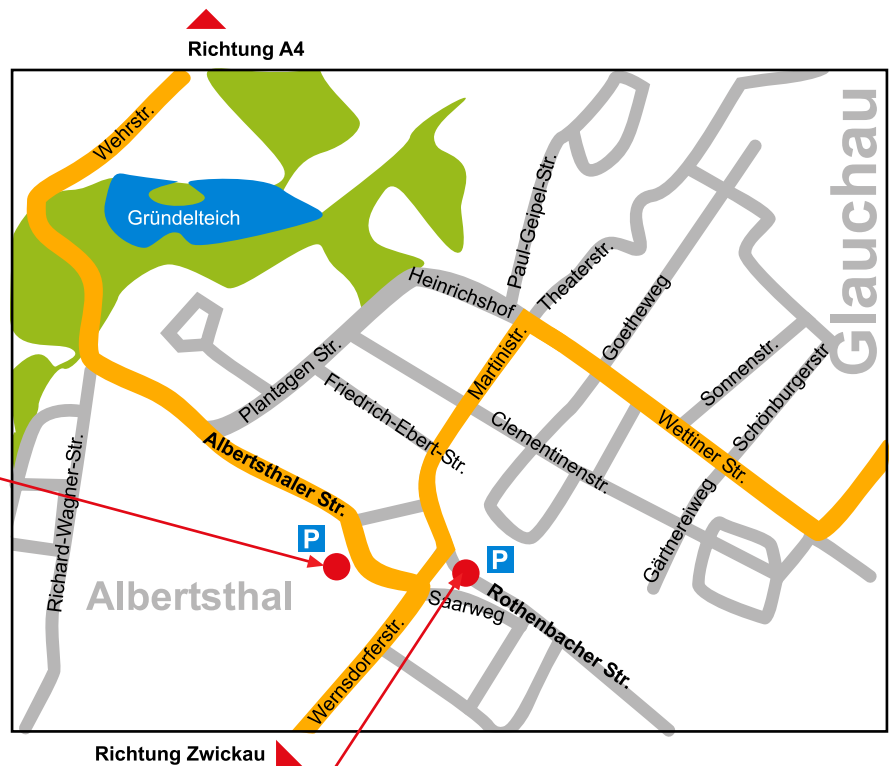

LORENZ

ZWEIRADHAUS

Anfahrtskizze

Hauptgeschäft
Zweiradhaus Lorenz
 Albertsthaler Str. 4
 08371 Glauchau

Tel. 0 37 63.7 77 28-0
 Fax 0 37 63.7 77 28-18

Öffnungszeiten:
 Mo.-Fr. 9 - 19 Uhr
 Sa. 9 - 14 Uhr

jeden 1. Sa. im Monat:
 9 - 16 Uhr

Second Hand Shop für Preisbewusste

Zweiradhaus Lorenz
 Rothenbacher Str.4
 08371 Glauchau

Öffnungszeiten:
 Mo.-Fr. 14-18 Uhr
 Sa. 9 - 14 Uhr

Tel. 0 37 63.60 34 08
 Fax 0 37 63.7 77 28-18